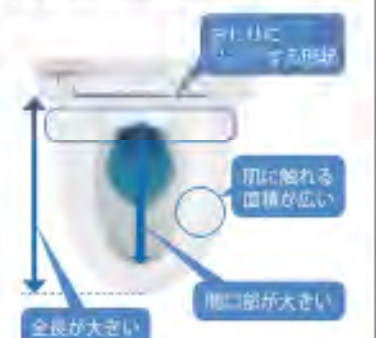

ゆったり座れる大型便座