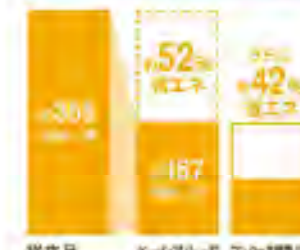

新製法で汚れ落ちがさらにアップ。汚れを防いで清潔さが長持ち。

節水&節電

大洗淨 5L、小洗淨 3.8Lの「超節水ECO5トイレ」

ECO5

従来品※(大13L)と比べ、約69%の節水を実現。2日でおフロ1杯分以上(280L)節約できます。また、水道料金なら年間約13,800円もお得です。

※1989~2001年発売品
【試算条件】4人家族(男性2人、女性2人)が大1回/人・日、小3回/人・日を使用した場合で算出。【節水】省エネ・節電住宅標準アプローチブック(単価)上下水道:280円/㎡(税込)