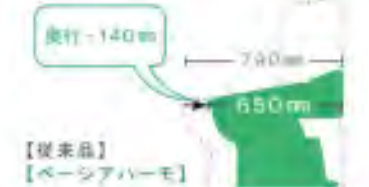

すっきりコンパクト

従来のタンク付トイレと比べて奥行き寸法が140mm短縮。動作空間が35%短縮(奥行き1200mmの場合)も広がって居心地良く過ごせます。