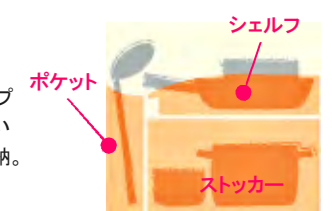

ラクリーンスINK

汚れにもキズにも強い、高機能なステンレスシンク。

ラクリーンスINK+

深さ18cm

ワークトップとの継ぎ目や排水口など、お掃除しにくいポイントの形状を見直すことで、毎日のお手入れをラクにしました。

てまなし排水口

排水口のリングをなくし、内側もステンレスで仕上げているのでお手入れが簡単です。

従来排水口

シンクの裏面に振動を軽減する素材を貼ることで、水ハネ音を抑えた静かなシンクです。

キャビネット

アシストポケット

ポケットとシェルフを組み合わせた収納。スムーズに取り出して作業がはかどります。

アシストポケット

ラクに手が届くアシストシェルフ

引出しと一緒に出てくるシェルフ。かがまらずラクな姿勢で取り出せます。

サッと取り出せるアシストポケット

包丁やまな板、ラップなど使用頻度の高いものをすっきりと収納。

シンク側

よく使う道具にサッと手が届いて、ラクに取り出せるアシストポケット。シェルフとストックアの立体構造でたっぷり収納できます。

ポケット

シェルフ

ストックア

コンロ側 スライドストックア

中段引出しと、ストック品の収納に便利な下段引出しを使いやすい高さで設定。