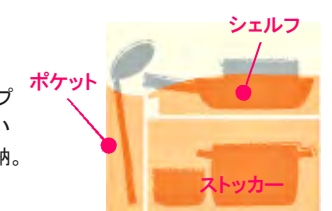

深さ18cm

ワークトップとの継ぎ目や排水口など、お掃除しにくいポイントの形状を見直すことで、毎日のお手入れをラクにしました。

てまなし排水口

排水口のリングをなくし、内側もステンレスで仕上げているのでお手入れが簡単です。

シンクの裏面に振動を軽減する素材を貼ることで、水ハネ音を抑えた静かなシンクです。

キャビネット

アシストポケット

ポケットとシェルフを組み合わせた収納。スムーズに取り出して作業がはかどります。

アシスト
ポケット

ラクに手が届く
アシストシェルフ

引出しと一緒に出てくるシェルフ。かがまらずラクな姿勢で取り出せます。

サッと取り出せる
アシストポケット

包丁やまな板、ラップなど使用頻度の高いものをすっきりと収納。

シンク側

よく使う道具にサッと手が届いて、ラクに取り出せるアシストポケット。シェルフとストックの立体構造でたっぷり収納できます。

ポケット