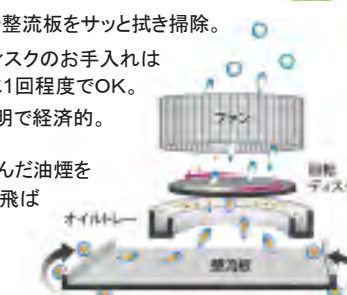

HTH60SSD
フェイストップ：シルバー

レンジフード連動なし

光・温度センサー
光センサーとサーミスタで鍋底の温度を検知。

揚げ物少量油OK
センサーが温度を見張るので少量油でも揚げ物ができます。

鍋無し自動OFF
鍋がない場合約1分後に加熱を停止。

過熱防止機能
鍋底温度が異常に上昇すると自動で通電をコントロールします。

レンジフード

よごれんフード

オイルマッシャー機構が油の侵入をブロック。フード内部の面倒なお掃除から解放してくれます。

CLSタイプ CLS-941SI

■前面のみ扉同色化粧パネル。シルバー

- ・フードや整流板をサッと拭き掃除。
- ・回転ディスクのお手入れは3ヶ月に1回程度でOK。
- ・LED照明で経済的。

高速回転するディスクが吸い込んだ油煙を空気と油に分離。油は遠心力で飛ばされオイルレーへ。お掃除がいちばん面倒なファンには油がほとんど届きません。

食器洗い乾燥機

- 節電コース
- 予約タイマー
- 乾燥キープ
- ソフト排気

食器収納点数：約40点(約5人分)
運転コース：4コース

パナソニック製

浅型タイプ(扉材仕様)
NP-45RS6WJCD